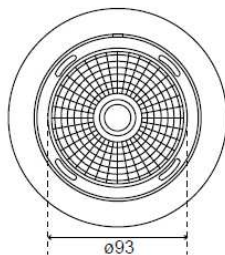

### Dimensions

### Descriptif général

Encastré LED orientable d'accentuation  
Installation encastré plafond.  
Corps et tête en aluminium  
Réflecteur aluminium brillant facetté  
Faisceaux disponibles étroit, médium ou large  
Verre de fermeture.  
Système LED COB Zhaga book 3.  
Refroidissement Passif  
IRC 80 en standard

Diam. Collerette : 172 mm  
Diam. Découpe : 162 mm  
Convertisseur Electronique déporté.

Finitions : **BL** **AL** **NR**

### Versions & Dimensions :