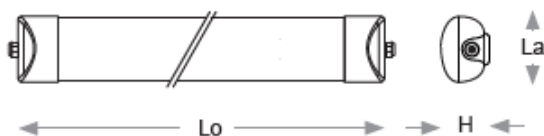

## REGLETTE ETANCHE ALU 1500

**LIFUD**

- ◆ Étanche LED en Aluminium, avec ou sans Détecteur
- ◆ Puissance électrique de la source lumineuse : 60W
- ◆ Puissance lumineuse : de 7000lm à 7260lm
- ◆ Angle de diffusion : 140° - Diffuseur : Opaque
- ◆ Installation sans Outils [Ouverture & Bloc de Jonction à Ressort]
- ◆ Mise en cascade de 16 Étanches maximum
- ◆ Conforme aux normes CE, RoHS et 850°