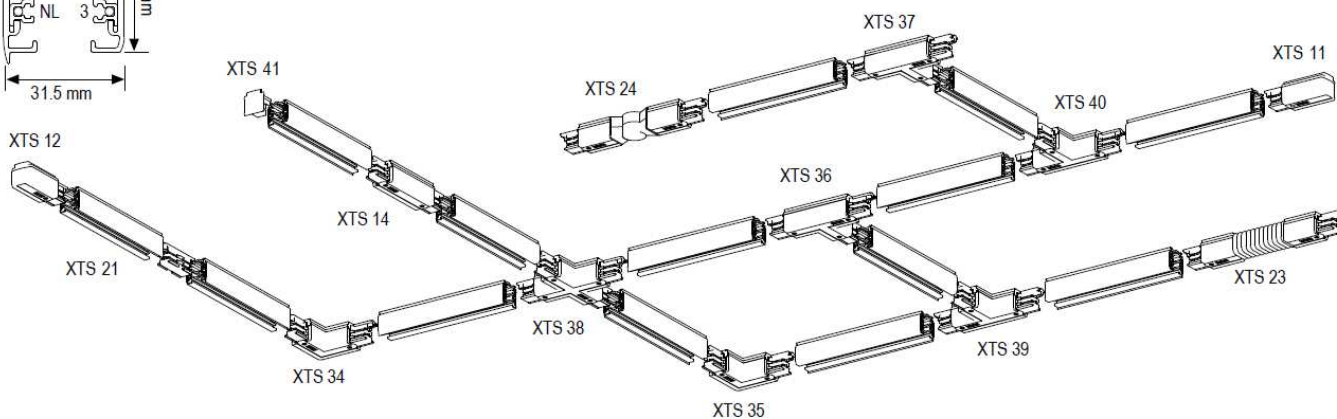

### TRIPOLI

SYSTÈME RAIL 3 ALLUMAGES POUR PROJECTEURS

Rail en aluminium

Alimentation 3 allumages 16A

Pour continuité de Terre, faire attention au sens de départ et des jonctions d'angle.

FINITIONS :