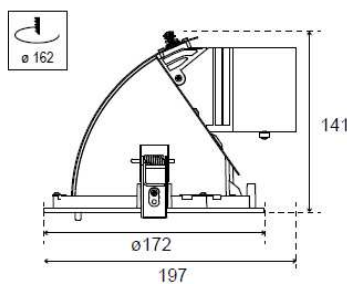

### Dimensions

Diam. Collerette : 172 mm  
Diam. Découpe : 162 mm  
Convertisseur Electronique déporté.

Finitions : **BL** **AL** **NR**

### Versions & Dimensions :